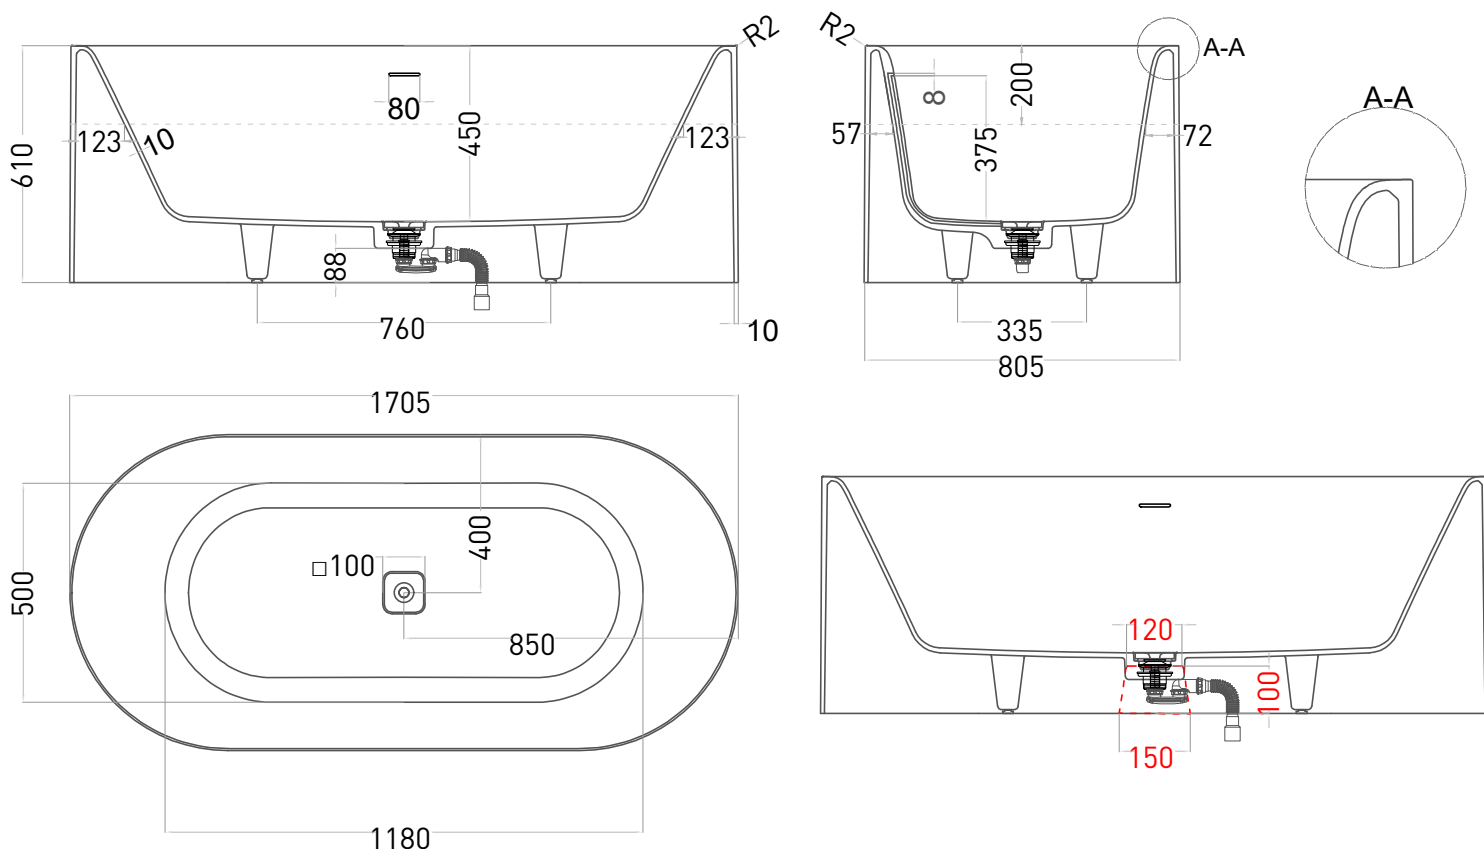

PERLA 170X80

ОТДЕЛЬНОСТОЯЩАЯ ВАННА 1049101G

Дизайн: Salini SRL

salini
L'ANIMA DELL'ACQUA

Размеры: 1705 x 805 x 610 мм

Вес нетто / брутто: 124,8 / 175,8 кг

Объём до перелива: 270 л

Глубина до перелива: 372 мм

Материал: S-Sense

Покрытие: глянцевое

Цвет: RAL / белый

Комплектация: ванна, интегрированный слив-перелив, сифон, накладка на сливное отверстие в цвет изделия, донный клапан Click-clack, ножки нерегулируемые

Требуемый смеситель: напольный

Гарантия: 10 лет

Производство: Италия / Россия

* Расположение стандартного технологического отверстия на задней стенке. В базовую комплектацию не входит, заказывается отдельно.

Salini SRL

20122 Italia, Milano, Largo Ildefonso Schuster, 1

info@salini-srl.com

www.salini-srl.com

© Salini SRL - All rights reserved

Все права защищены. Несанкционированное копирование, публикация, полное или частичное воспроизведение запрещены.